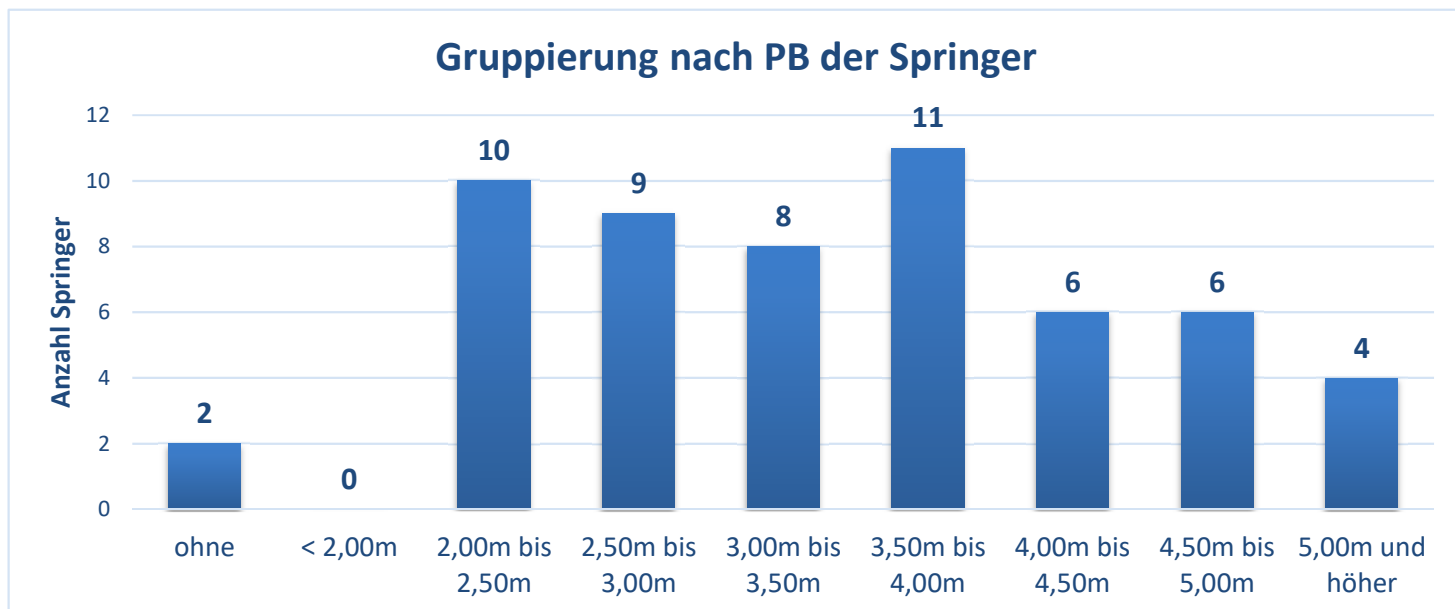

Europameisterschaften - EAA-Normen / DLV-Normen					
4,55	4,75	U18 - Győr, HUN - 05.-08.07.	3,60	3,80	
5,55	5,60	Aktive - Berlin, GER - 07.- 12.08.	4,45	4,45	

Weltmeisterschaften - IAAF-Normen / DLV-Normen					
5,10	5,10	U20 - Tampere - 10.-15.07.	4,05	4,05	

alle Angaben ohne Gewähr

Statistik zum Starterfeld

Gesamtanzahl Springer	56
männliche Starter	27
weibliche Starter	29

PB-Durchschnitt aller Springer	3,59
SB-Durchschnitt aller Springer	2,78

Bayern	55

Gesamtanzahl der Vereine	18
die 10 stärksten Vereine	#
TSV Gräfelfing	14
SWC Regensburg	9
TSV 1880 Wasserburg	5
LG Stadtwerke München	5
TV 1860 Gunzenhausen	4
LG 90 Ebersberg-Grafring	4
LAC Quelle Fürth	3
SV Germering	2
LG TELIS FINANZ Regensburg	1
TSV Schwabmünchen	1

Gruppierung nach PB der Springer

Gruppierung nach Altersklassen der Springer