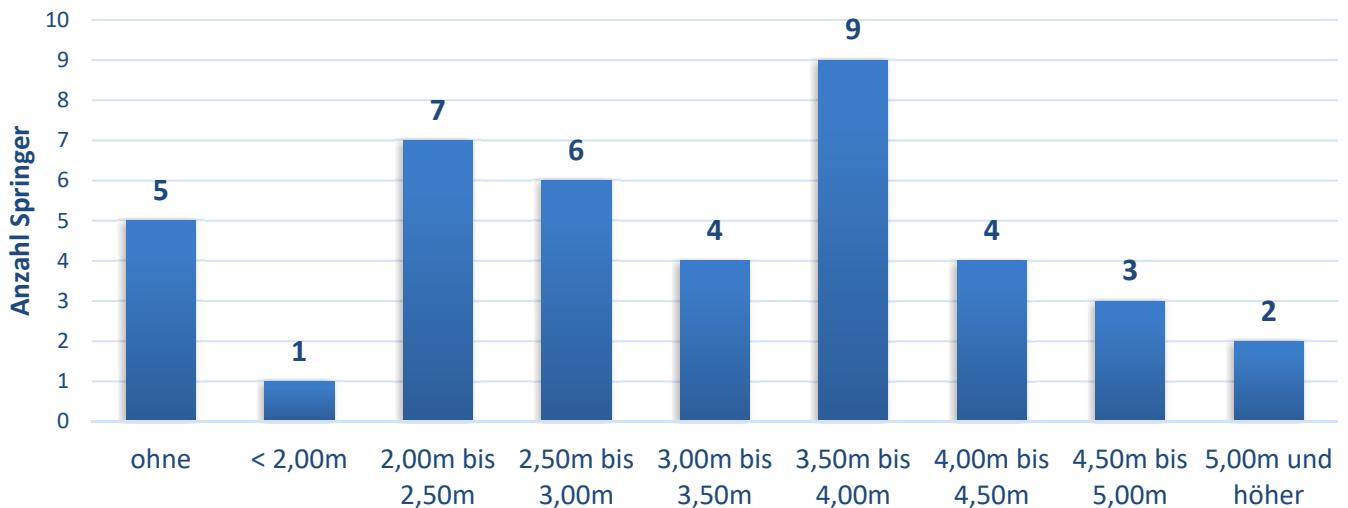

Statistik zum Starterfeld

Gesamtanzahl Springer	41
männliche Starter	24
weibliche Starter	17

PB-Durchschnitt aller Springer	3,18
SB-Durchschnitt aller Springer	3,08

Bayern	40
Baden-Württemberg	1

Gesamtanzahl der Vereine	13
die 10 stärksten Vereine	#
TSV Gräfelfing	9
TSV 1880 Wasserburg	8
LG Stadtwerke München	4
TSV 1862 Erding	4
TV Emmering	4
LG 90 Ebersberg-Gräfing	3
TSV 1909 Gersthofen	3
TV 1860 Gunzenhausen	1
Stuttgarter Leichtathletik Club	1
DJK Aschaffenburg	1

Gruppierung nach PB der Springer