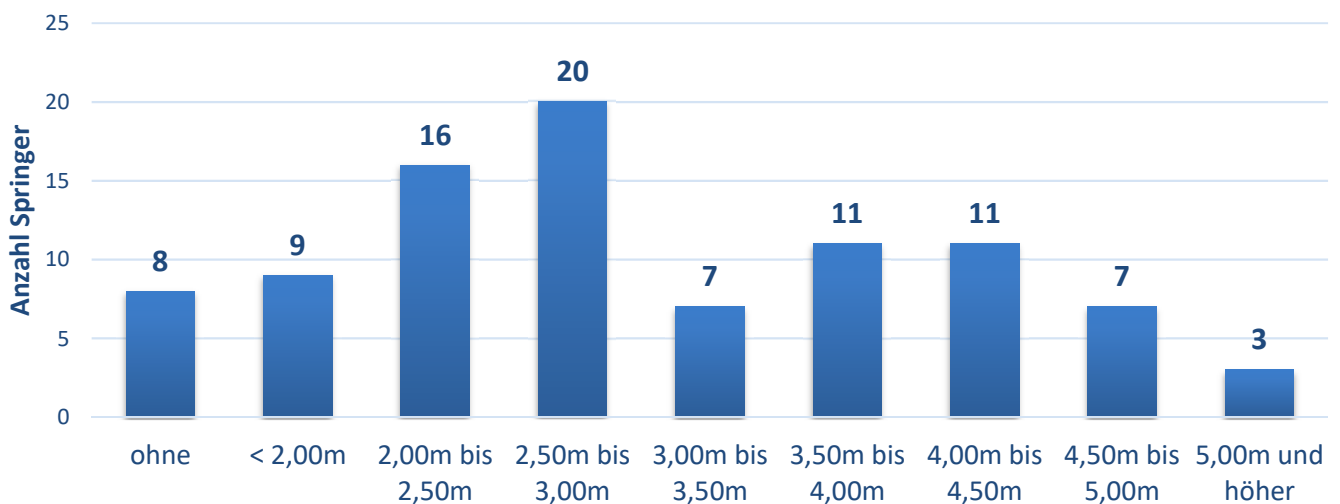

Statistik zum Starterfeld

Gesamtanzahl Springer	92
männliche Starter	51
weibliche Starter	41

PB-Durchschnitt aller Springer	3,15
SB-Durchschnitt aller Springer	3,06

Bayern	83
Baden-Württemberg	3
Schweiz	5
Rheinland-Pfalz	1

Gesamtanzahl der Vereine	29
die 10 stärksten Vereine	#
TSV Gräfelfing	9
SWC Regensburg	9
TSV 1880 Wasserburg	6
SV Schloßberg-Stephanskirchen	6
LG Stadtwerke München	5
TSV 1862 Erding	5
LAR Tägerwilen-Kreuzlinegen	5
TSV 1860 Ansbach	5
LG Sempt	5
LG Kreis Dachau	5

Gruppierung nach PB der Springer