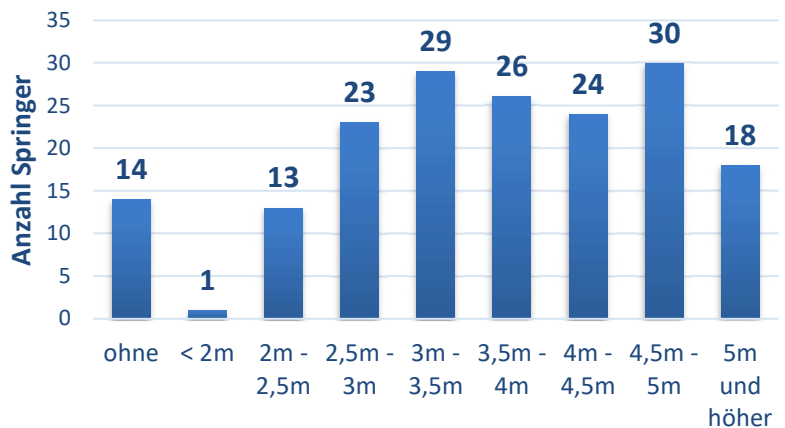

Statistik zum Starterfeld

Gesamtanzahl Starts	178
männliche Starts	87
weibliche Starts	91

Gesamtanzahl Sportler	
männliche Sportler	
weibliche Sportler	

PB-Durchschnitt aller Springer	3,87
SB-Durchschnitt aller Springer	1,38

Bayern	59
Nordrhein-Westfalen	27
Rheinland-Pfalz	16
Schweiz	15
Niedersachsen	15
Österreich	12
Brandenburg	9
Baden-Württemberg	12
Schweden	7
Ukraine	2
Italien	1
Norwegen	0
Singapur	1
Berlin	1
Hessen	1

Gesamtanzahl der Vereine	47
die 10 stärksten Vereine	#
TSV Gräfelfing	16
LG Olympia Dortmund	16
TV Cloppenburg	14
TSV 1880 Wasserburg	12
Amriswil-Athletics	10
SC Potsdam	9
Stabhochsprungverein Horn-Bad Meinberg-Lippe	9
Schweden	7
USC Mainz	7
TV Geisenfeld	6

Gruppierung nach PB der Springer