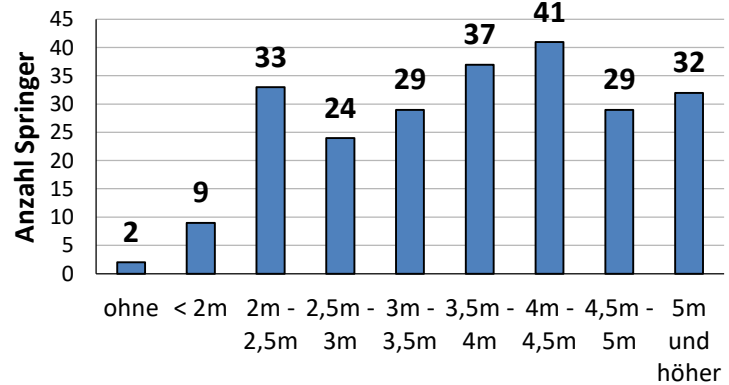

touch the clouds FESTIVAL

Statistik zum Starterfeld

Gesamtanzahl Starts	236
männliche Starts	112
weibliche Starts	124

Gesamtanzahl Sportler	201
männliche Sportler	92
weibliche Sportler	109

PB-Durchschnitt aller Springer	3,93
SB-Durchschnitt aller Springer	1,08

Bayern	86
Niedersachsen	31
Nordrhein-Westfalen	30
Baden-Württemberg	24
Rheinland-Pfalz	12
Ungarn	11
Schweiz	8
Österreich	6
Brandenburg	4
Neuseeland	3
Italien	3
Mexiko	3
	0
	0
	0

Gesamtanzahl der Vereine	59
die 10 stärksten Vereine	#
TSV Gräfelfing	43
TV Cloppenburg	14
TSV 1880 Wasserburg	13
LAZ Zweibrücken	10
VIADUKT SE	10
LG Olympia Dortmund	8
MTG Mannheim	8
TSV Bayer 04 Leverkusen	7
LG Lippe Süd	7
SV Germering	7

Gruppierung nach PB der Springer