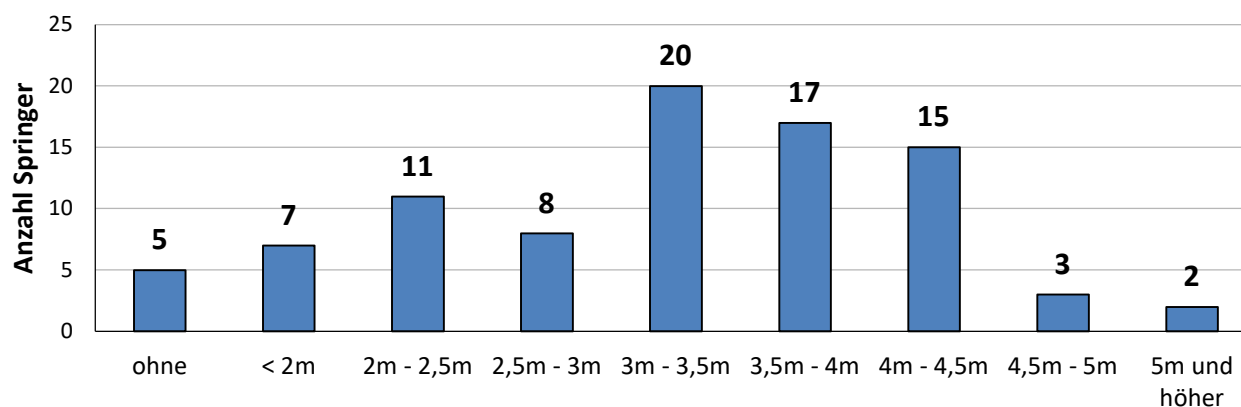

Statistik zum Starterfeld

Gesamtanzahl Starts	88
männliche Starts	42
weibliche Starts	46

PB-Durchschnitt aller Springer	3,28
SB-Durchschnitt aller Springer	3,26

Bayern	67
Baden-Württemberg	10
Schweiz	7
Österreich	3
Italien	1

Gesamtanzahl der Vereine	31
die 10 stärksten Vereine und ihre Starts	#
TSV Gräfelfing	14
TSV 1880 Wasserburg	11
SV Schloßberg-Stephanskirchen	9
LC Frauenfeld	7
TV Geisenfeld	5
TSV 1860 Ansbach	4
TSV 1860 München	4
TSV Trudering	4
LAC Quelle Fürth	3
LG Fichtelgebirge	2

Gruppierung nach PB der Springer